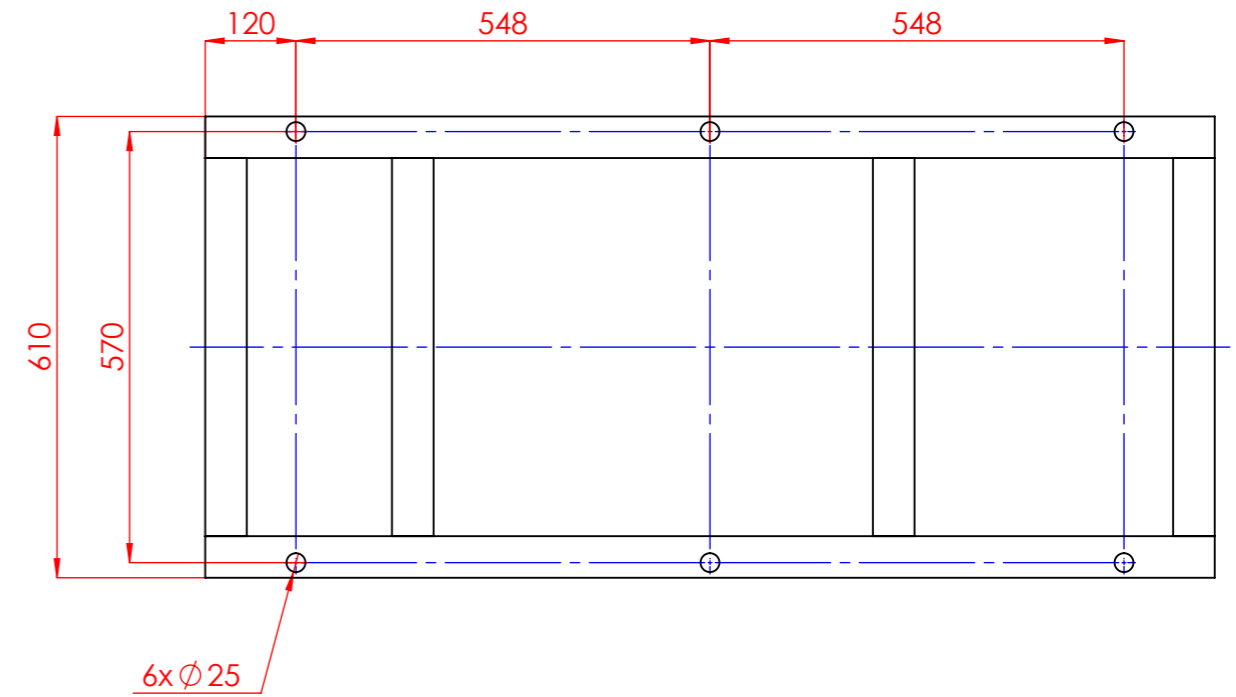

NHVe.150-315 [30,0 kW] n= 1450 obr/min

NHVe.150-315	30,0kW/1450 rpm	 Grudziądz Ul. Droga Jeziorna 8
	200-4	