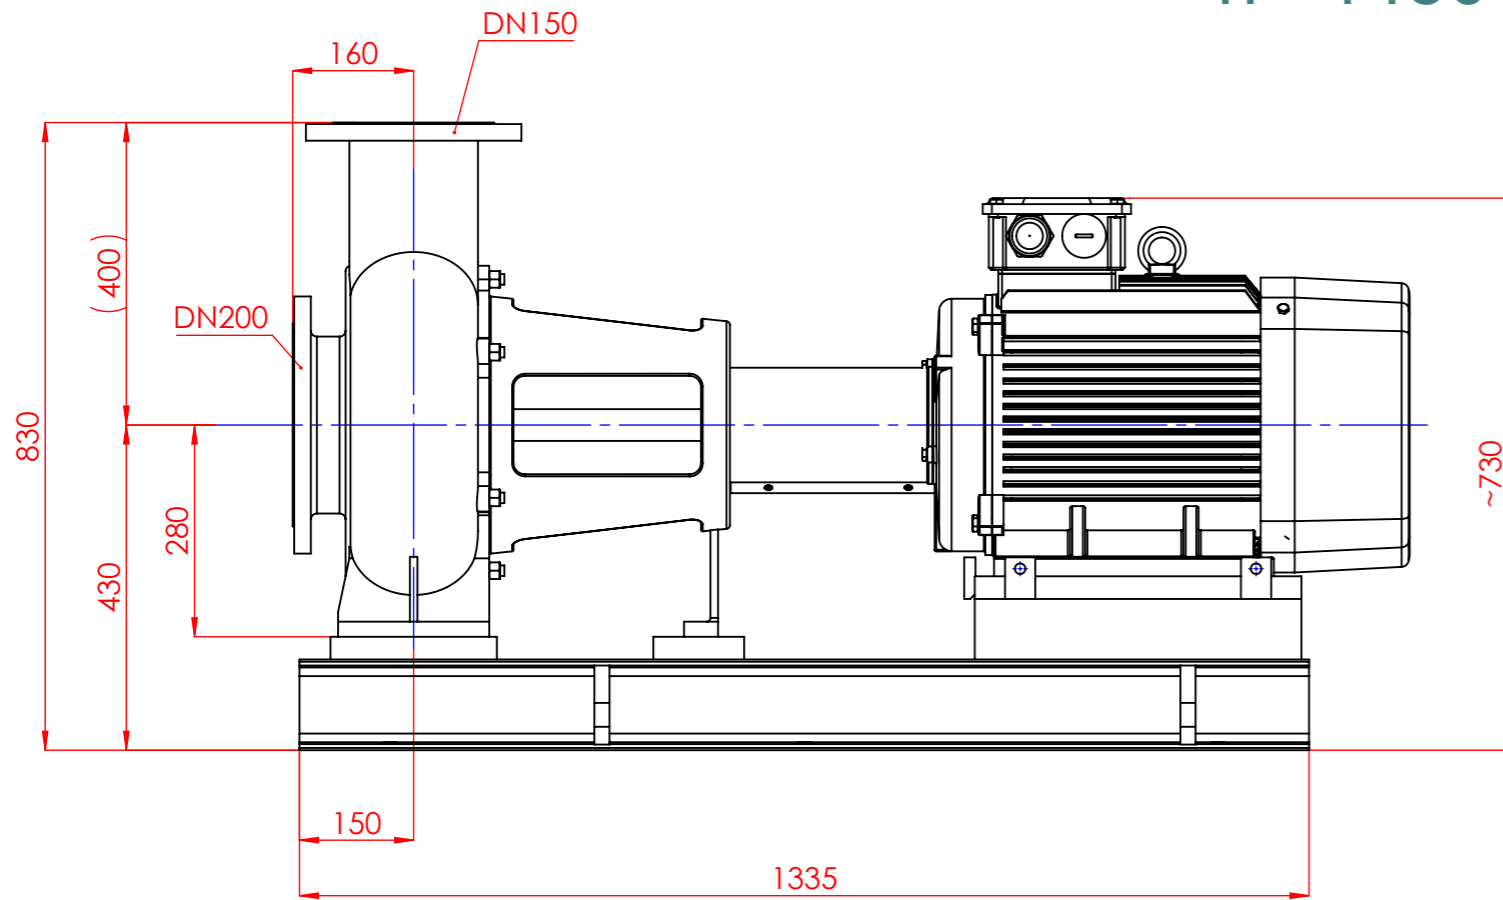

NHVe.150-315 [30,0 kW] n= 1450 obr/min

NHVe.150-315	30,0kW/1450 rpm	 Grudziądz Ul. Droga Jeziorna 8
	200-4	