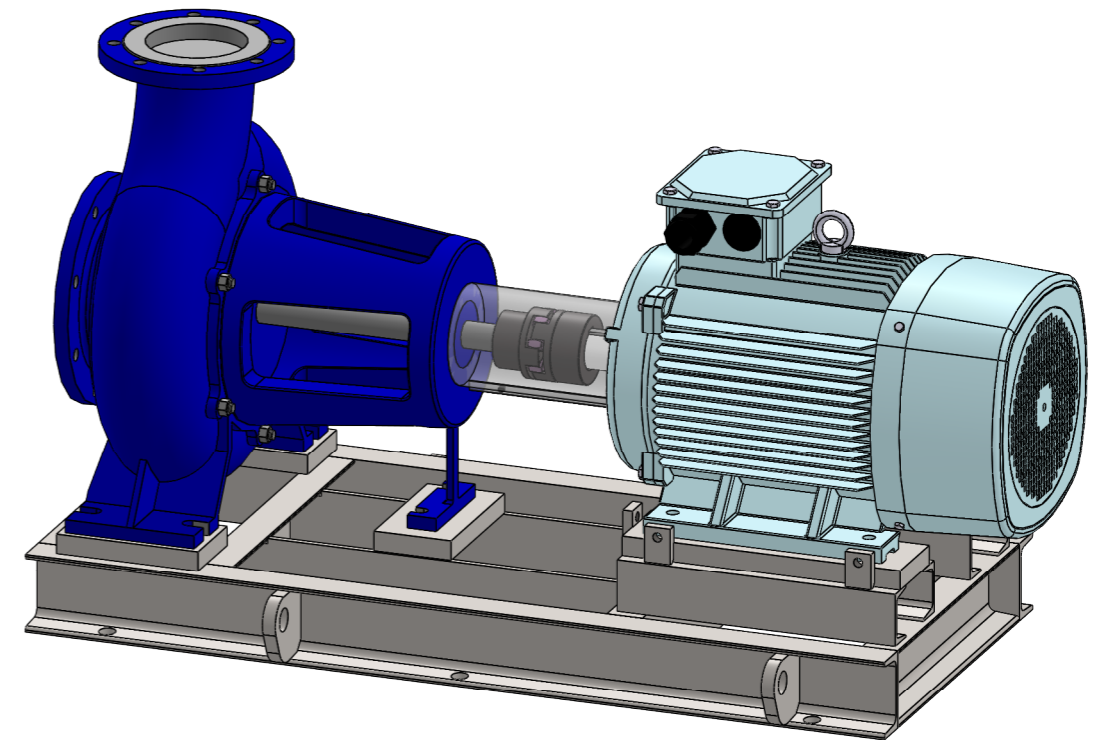

NHVe.150-315 [30,0 kW] n= 1450 obr/min

NHVe.150-315	30,0kW/1450 rpm	 Grudziądz Ul. Droga Jeziorna 8
	200-4	