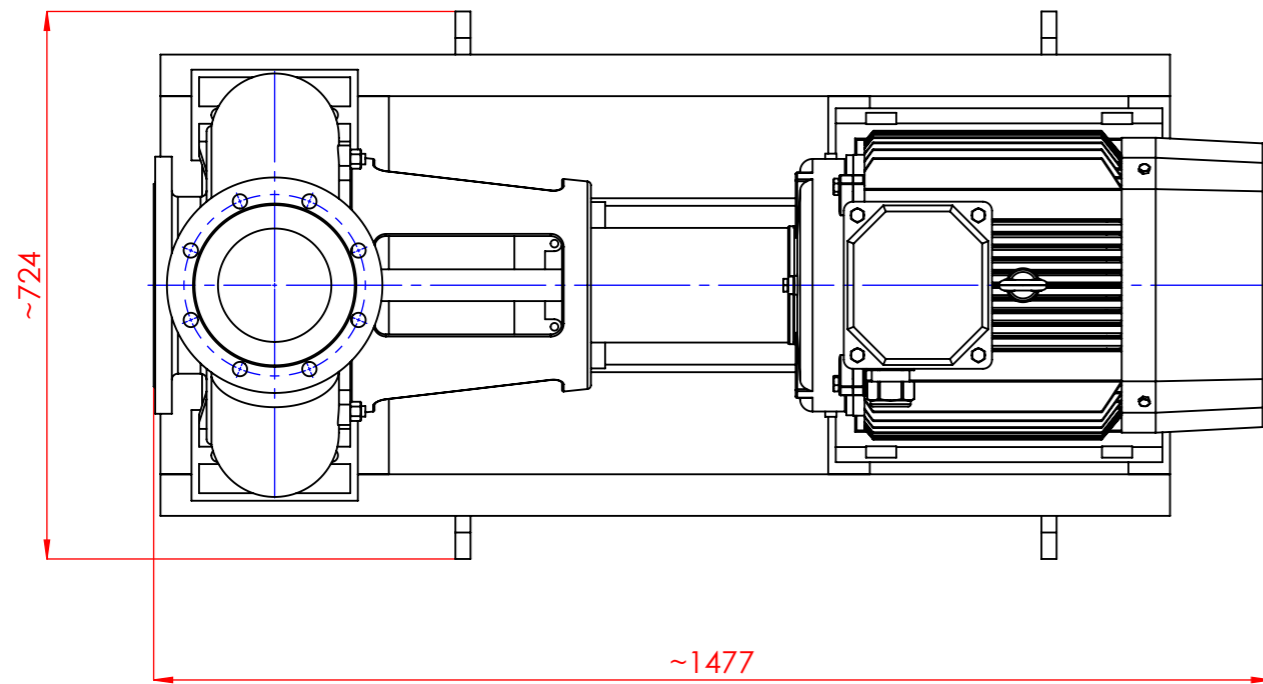

NHVe.150-315 [30,0 kW] n= 1450 obr/min

NHVe.150-315	30,0kW/1450 rpm	 Grudziądz Ul. Droga Jeziorna 8
	200-4	